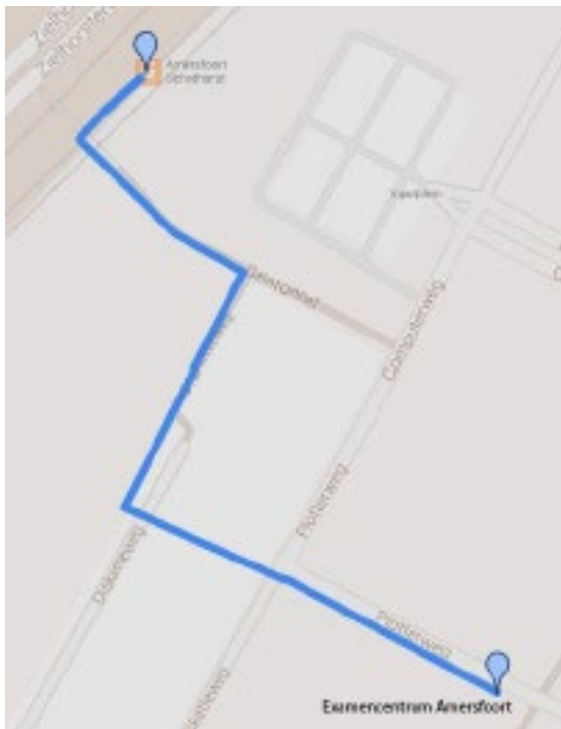

Routebeschrijving

Examen centrum Amersfoort Plotterweg 1
3821 BB AMERSFOORT
033-7501060

Met de trein:

Examen centrum Amersfoort ligt op 5 minuten loopafstand van treinstation Amersfoort Schothorst, op bedrijventerrein De Hoef. Verlaat het station in de richting van het Inputplein.

Volg het fietspad, tot u aan uw rechterhand een parkeerterrein ziet. Steek het parkeerterrein schuin over. U loopt dan recht op ons oranje gebouw af. De ingang is aan de **achterzijde** van dit oranje gebouw op de Plotterweg 1.

Met de auto:

Navigatie:

Wanneer u gebruikmaakt van een navigatiesysteem, adviseren wij u om als adres Disketteweg 1, (3821AR) in te voeren. U kunt op de algemene parkeerplaats van de Disketteweg parkeren en achter het (oranje) gebouw van Disketteweg 1/ Plotterweg 1 is ook gratis parkeergelegenheid.

Let op: voorkom boetes en parkeer op de openbare parkeerplaats niet buiten de aangegeven parkeervakken. Hier wordt regelmatig op gehandhaafd.

Vanuit Amsterdam:

Op de **A1** richting Amersfoort, Almere, Diemen, E231 neem **afrit 13** Amersfoort-Noord. Bij de verkeerslichten slaat u linksaf de Rondweg Oost op.